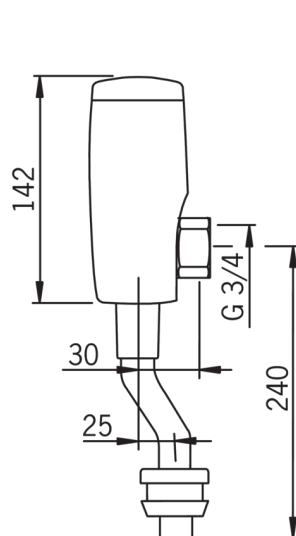

Varuosad

SP6567

	Kood
01	199297V
02	199225V
03	199238V
04	198330
05	199438V
06	199229V
07	198534V
08	199441V
08	199228V