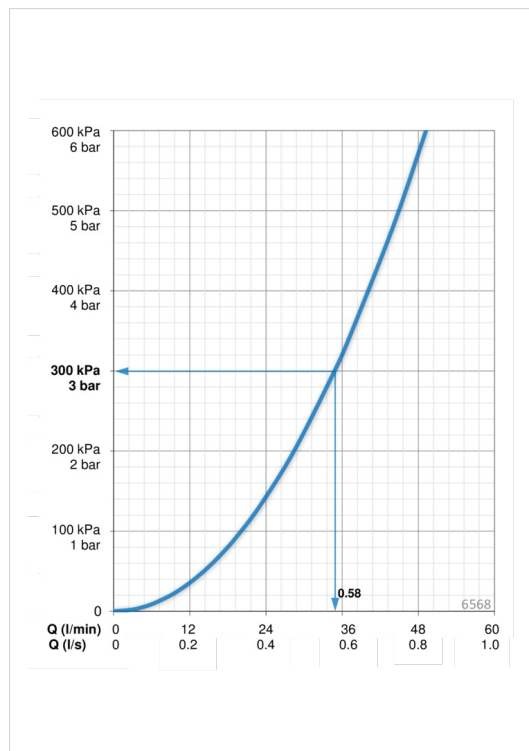

Tüübikinnitused

STF-sertifikaat	STF VTT-RTH-00104-11