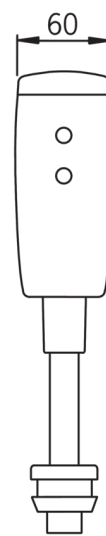

Varuosad

SP6567

	Kood
01	199297V
02	199225V
03	199238V
04	198330
05	199438V
06	199229V
07	198534V
08	199441V
08	199228V